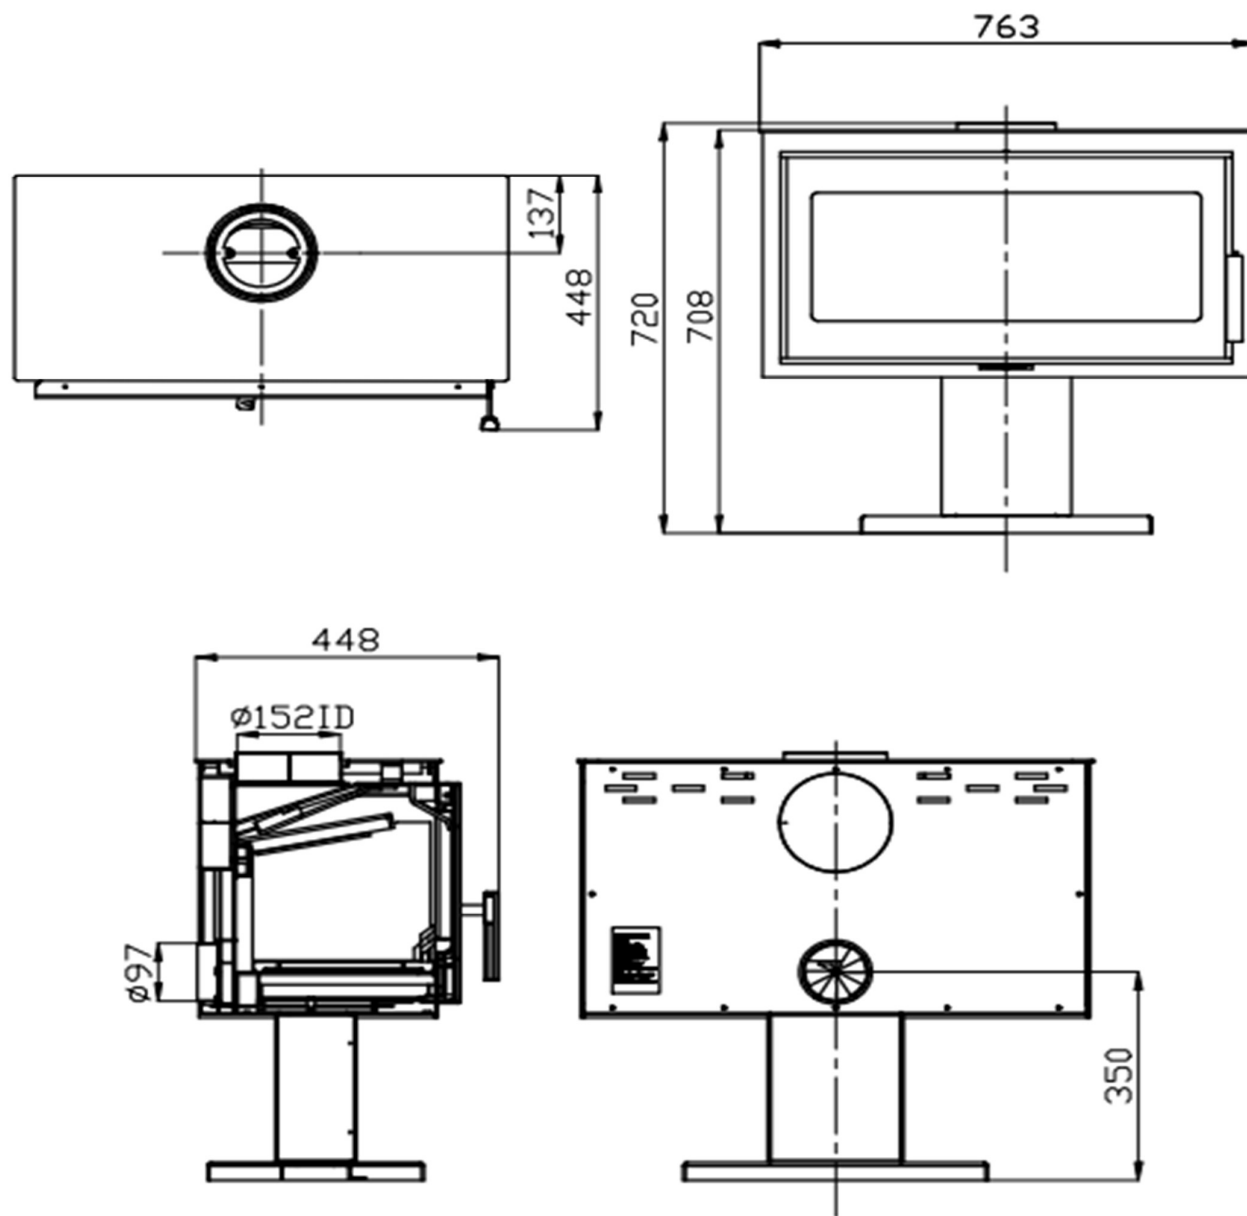

**MODEL: AULOS**  
(rzut na całość)

**MODEL: AULOS**  
(części)

**MODEL: AULOS**  
(części)

Lp.	Nazwa części	Ilość
1	Wermikulit lewy	1
2	Wermikulit dolny	1
3	Ruszt	1
4	Wermikulit dolny	1
5	Wermikulit prawy	1
6	Wermikulit tylny	2
7	Listwa mocująca skrzynki wlotowej powietrza trzeciorzędowego	1
8	Górna płyta wermikulitu	2
9	Płyta górna deflektora	1
10	Płyta górna deflektora	1
11	Pokrywa górna	1
12	Osłona tylna	1
13	Drzwi	1
14	Szyba drzwi	1
15	Listewka mocująca szybę (górze)	1
16	Listewka mocująca szybę (prawa strona)	1
17	Klamka drzwi	1

18	Listewka mocująca szybę (dół)	1
19	Listewka mocująca szybę (lewa strona)	1
20	Popielnik	1
21	Żebro wzmacniające płyty dolnej	2
22	Płyta dolna cokołu	1
23	Płyta przednia podpory	1
24	Podpora	1
25	Osłona dolna	1
26	Palenisko	1
27	Czopuch dopływu powietrza	1
28	Czopuch górny	1
29	Zaślepka	1
30	Zaślepka	1
31	Zespół dopływu powietrza	1
32	Uchwyt sterownika powietrza	1
33	Zewnętrzny sterownik powietrza	1