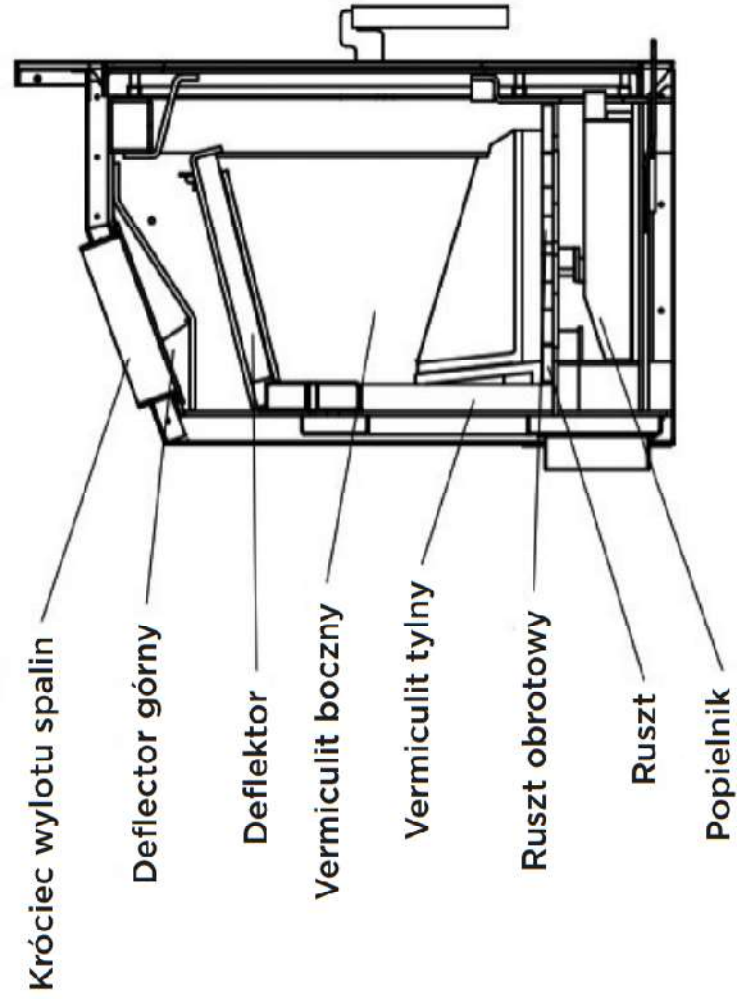

MODEL: ERATO
(rzut na całość)

MODEL: ERATO
(części)

MODEL: ERATO
(części)

1	Ramka szyby
2	Listwa mocująca przednia
3	Rama stalowa
4	Zestaw wielopaliwowy (strona prawa)
5	Zestaw wielopaliwowy (strona lewa)
6	Zestaw wielopaliwowy (tył)
7	Wermikulit prawy
8	Wermikulit lewy
9	Wermikulit tylny
10	Listwa mocująca skrzynki wlotowej powietrza trzeciorzędowego
11	Deflektor górny

12	Wermikulit tylny
13	Wermikulit górny
14	Czopuch
15	Obudowa paleniska
16	Zespół dopływu powietrza
17	Listwa mocująca drzwi górna
18	Listwa mocująca drzwi prawa
19	Listwa mocująca drzwi lewa
20	Drzwi
21	Klamka drzwi
22	Listwa mocująca drzwi dolna

23	Szyba drzwi
24	Palenisko (komora spalania)
25	Mocowanie uszczelnienia (prawa strona)
26	Uchwyt rusztu (do odpopielania)
27	Popielnik
28	Regulator dopływu powietrza pierwotnego
29	Ruszt (z funkcja odpopielania)
30	Regulator dopływu powietrza wtórnego
31	Mocowanie uszczelnienia (lewa strona)
32	Mocowanie uszczelnienia górne (lewa strona)