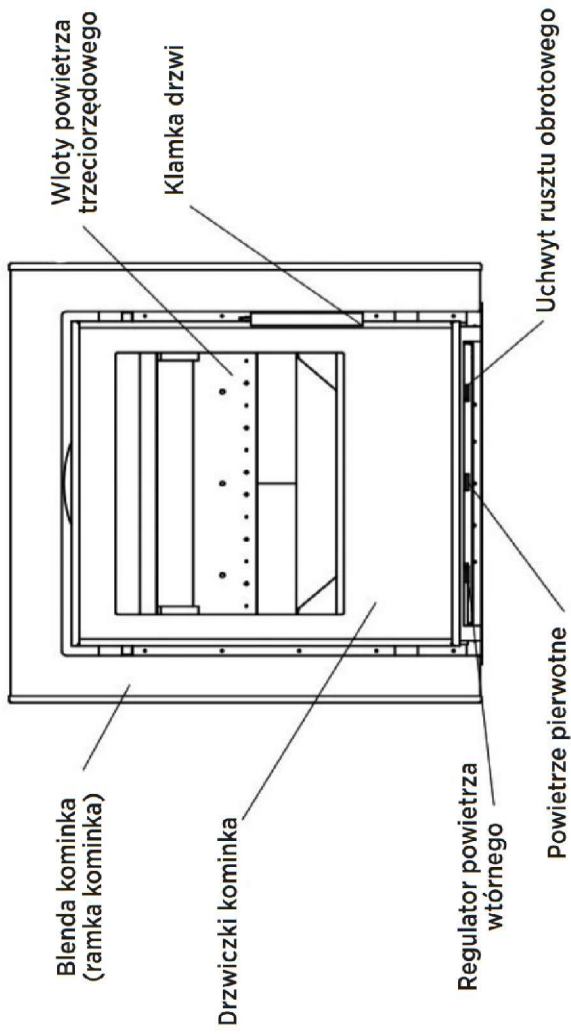

MODEL: ERATO
(rzut na całość)

MODEL: ERATO
(części)

MODEL: ERATO
(części)

1	Ramka szyby
2	Listwa mocująca przednia
3	Rama stalowa
4	Zestaw wielopaliwowy (strona prawa)
5	Zestaw wielopaliwowy (strona lewa)
6	Zestaw wielopaliwowy (tył)
7	Wermikulit prawy
8	Wermikulit lewy
9	Wermikulit tylny
10	Listwa mocująca skrzynki wlotowej powietrza trzeciorzędowego
11	Deflektor górny

12	Wermikulit tylny
13	Wermikulit górny
14	Czopuch
15	Obudowa paleniska
16	Zespół dopływu powietrza
17	Listwa mocująca drzwi górna
18	Listwa mocująca drzwi prawa
19	Listwa mocująca drzwi lewa
20	Drzwi
21	Klamka drzwi
22	Listwa mocująca drzwi dolna

23	Szyba drzwi
24	Palenisko (komora spalania)
25	Mocowanie uszczelnienia (prawa strona)
26	Uchwyt rusztu (do odpopielania)
27	Popielnik
28	Regulator dopływu powietrza pierwotnego
29	Ruszt (z funkcja odpopielania)
30	Regulator dopływu powietrza wtórnego
31	Mocowanie uszczelnienia (lewa strona)
32	Mocowanie uszczelnienia górne (lewa strona)