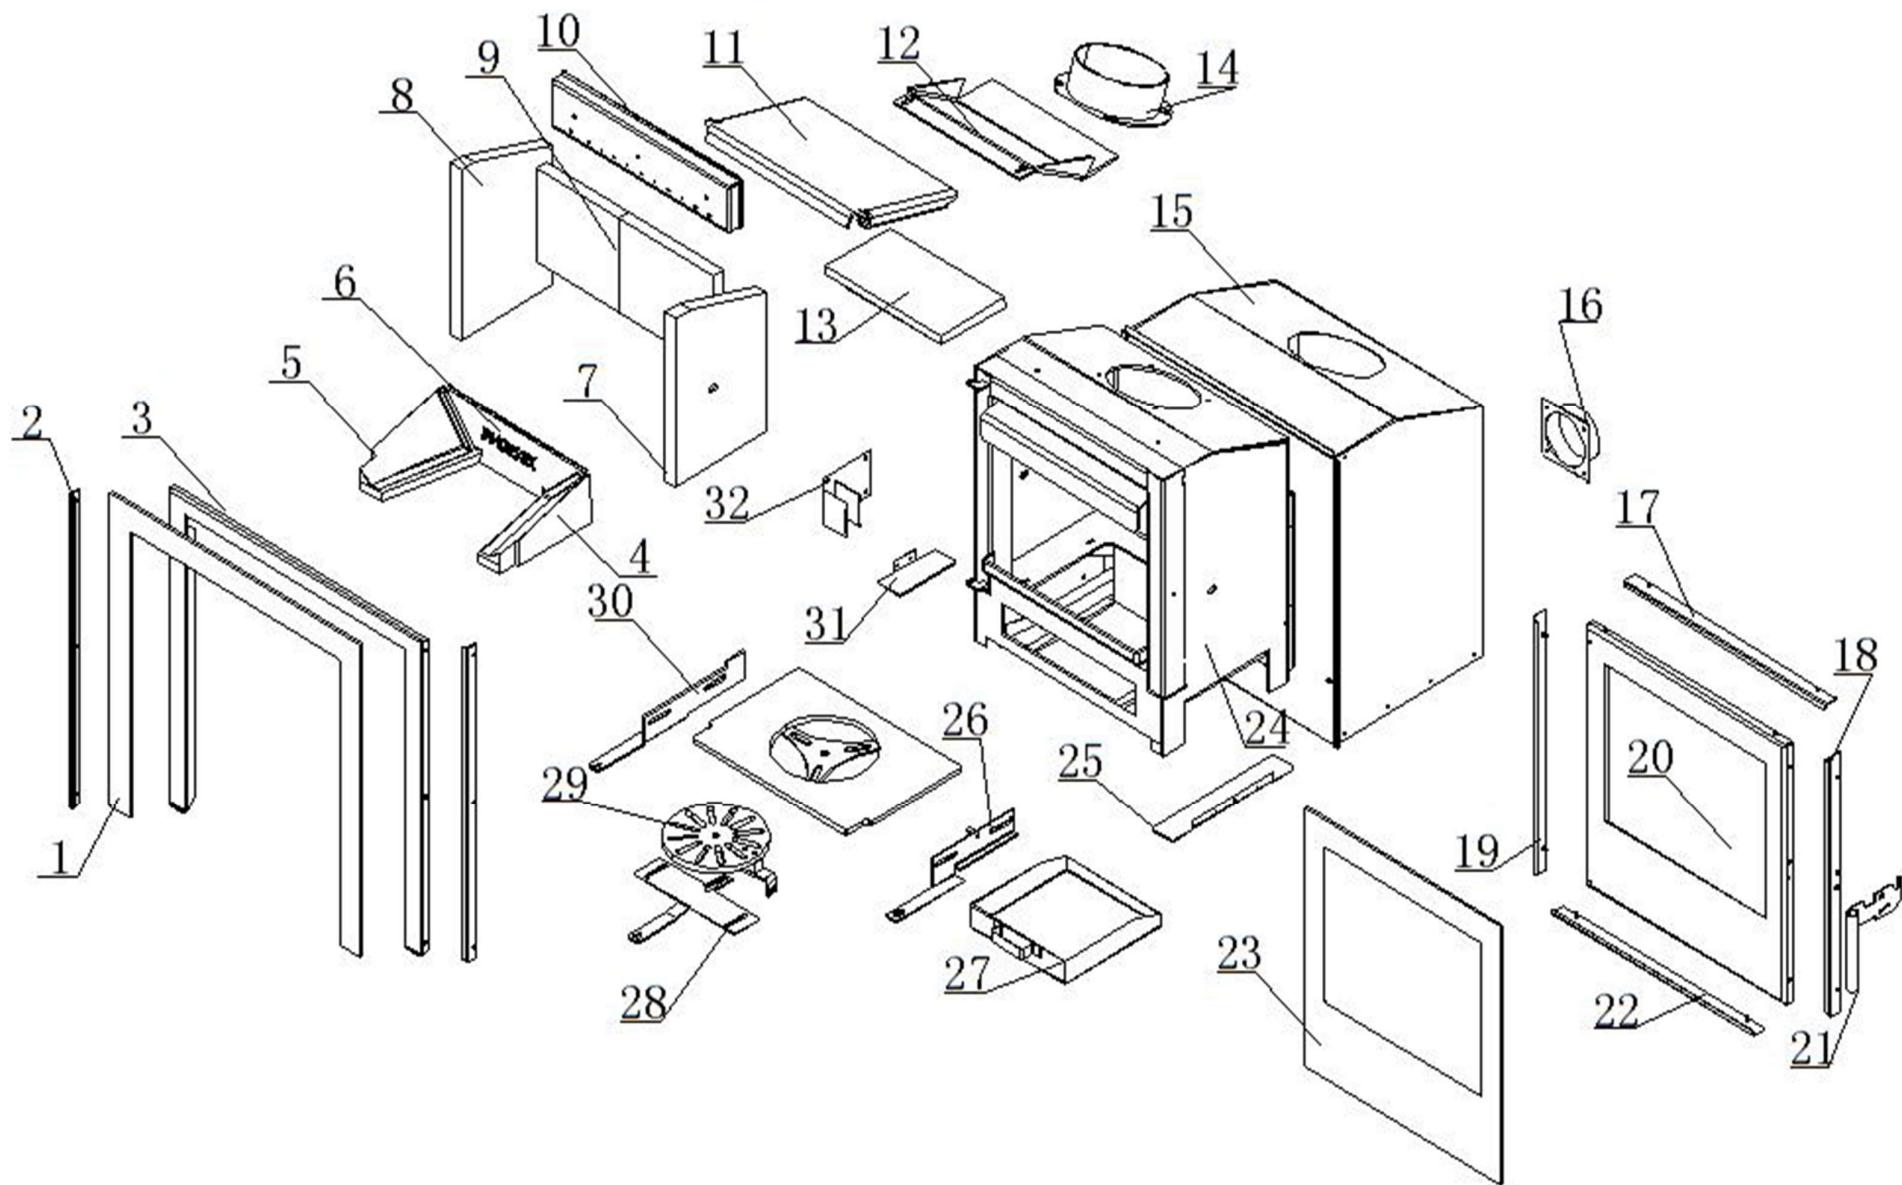

MODEL: ERATO
(rzut na całość)

MODEL: ERATO
(części)

MODEL: ERATO
(części)

1	Ramka szyby
2	Listwa mocująca przednia
3	Rama stalowa
4	Zestaw wielopaliwowy (strona prawa)
5	Zestaw wielopaliwowy (strona lewa)
6	Zestaw wielopaliwowy (tył)
7	Wermikulit prawy
8	Wermikulit lewy
9	Wermikulit tylny
10	Listwa mocująca skrzynki wlotowej powietrza trzeciorzędowego
11	Deflektor górny

12	Wermikulit tylny
13	Wermikulit górny
14	Czopuch
15	Obudowa paleniska
16	Zespół dopływu powietrza
17	Listwa mocująca drzwi górna
18	Listwa mocująca drzwi prawa
19	Listwa mocująca drzwi lewa
20	Drzwi
21	Klamka drzwi
22	Listwa mocująca drzwi dolna

23	Szyba drzwi
24	Palenisko (komora spalania)
25	Mocowanie uszczelnienia (prawa strona)
26	Uchwyt rusztu (do odpopielania)
27	Popielnik
28	Regulator dopływu powietrza pierwotnego
29	Ruszt (z funkcja odpopielania)
30	Regulator dopływu powietrza wtórnego
31	Mocowanie uszczelnienia (lewa strona)
32	Mocowanie uszczelnienia górne (lewa strona)