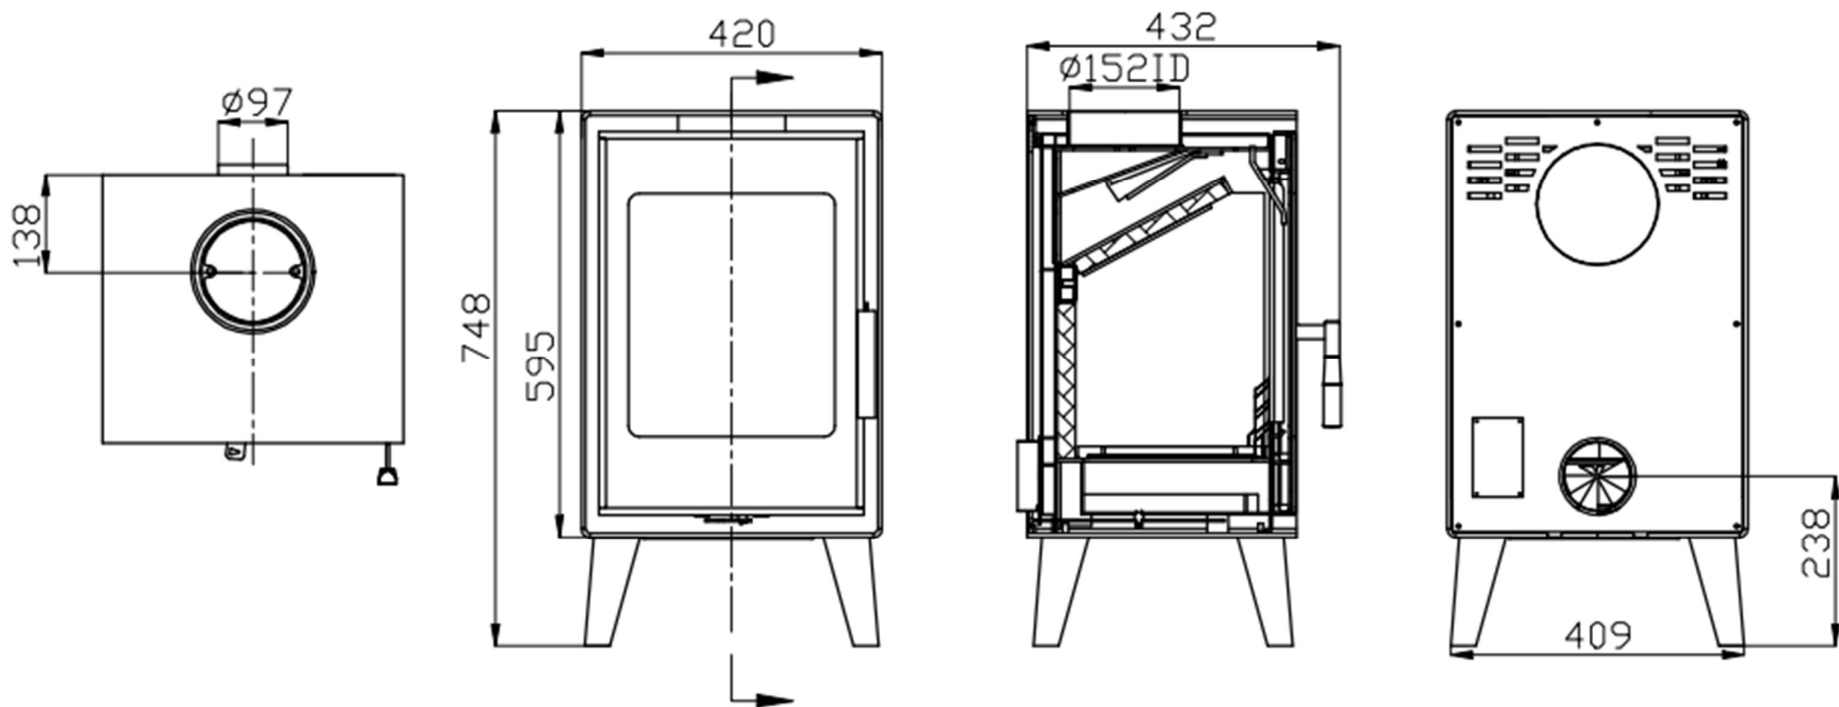

MODEL: KAMENA
(rzut na całość)

MODEL: KAMENA
(części)

MODEL: KAMENA
(części)

Lp.	Nazwa części	Ilość
1	Płyta górna deflektora	1
2	Wermikulit na płycie deflektora	1
3	Deflektor	1
4	Płotek paleniska	1
5	Wermikulit lewy	1
6	Wermikulit tylny	2
7	Ruszt	1
8	Wermikulit prawy	1
9	Listwa mocująca skrzynki wlotowej powietrza trzeciorzędowego	1
10	Zaślepka czopucha kominka	1
11	Czopuch górny	1
12	Ostona tylna	1

13	Drzwi	1
14	Szyba drzwi	1
15	Listewka mocująca szybę (górną)	1
16	Listewka mocująca szybę (lewa strona)	1
17	Listewka mocująca szybę (dół)	1
18	Listewka mocująca szybę (prawa strona)	1
19	Klamka drzwi	1
20	Nogi drewniane	4
21	Czopuch doływu powietrza	1
22	Zewnętrzny sterownik powietrza	1
23	Uchwyt sterujący powietrzem	1
24	Palenisko	1
25	Popielnik	1