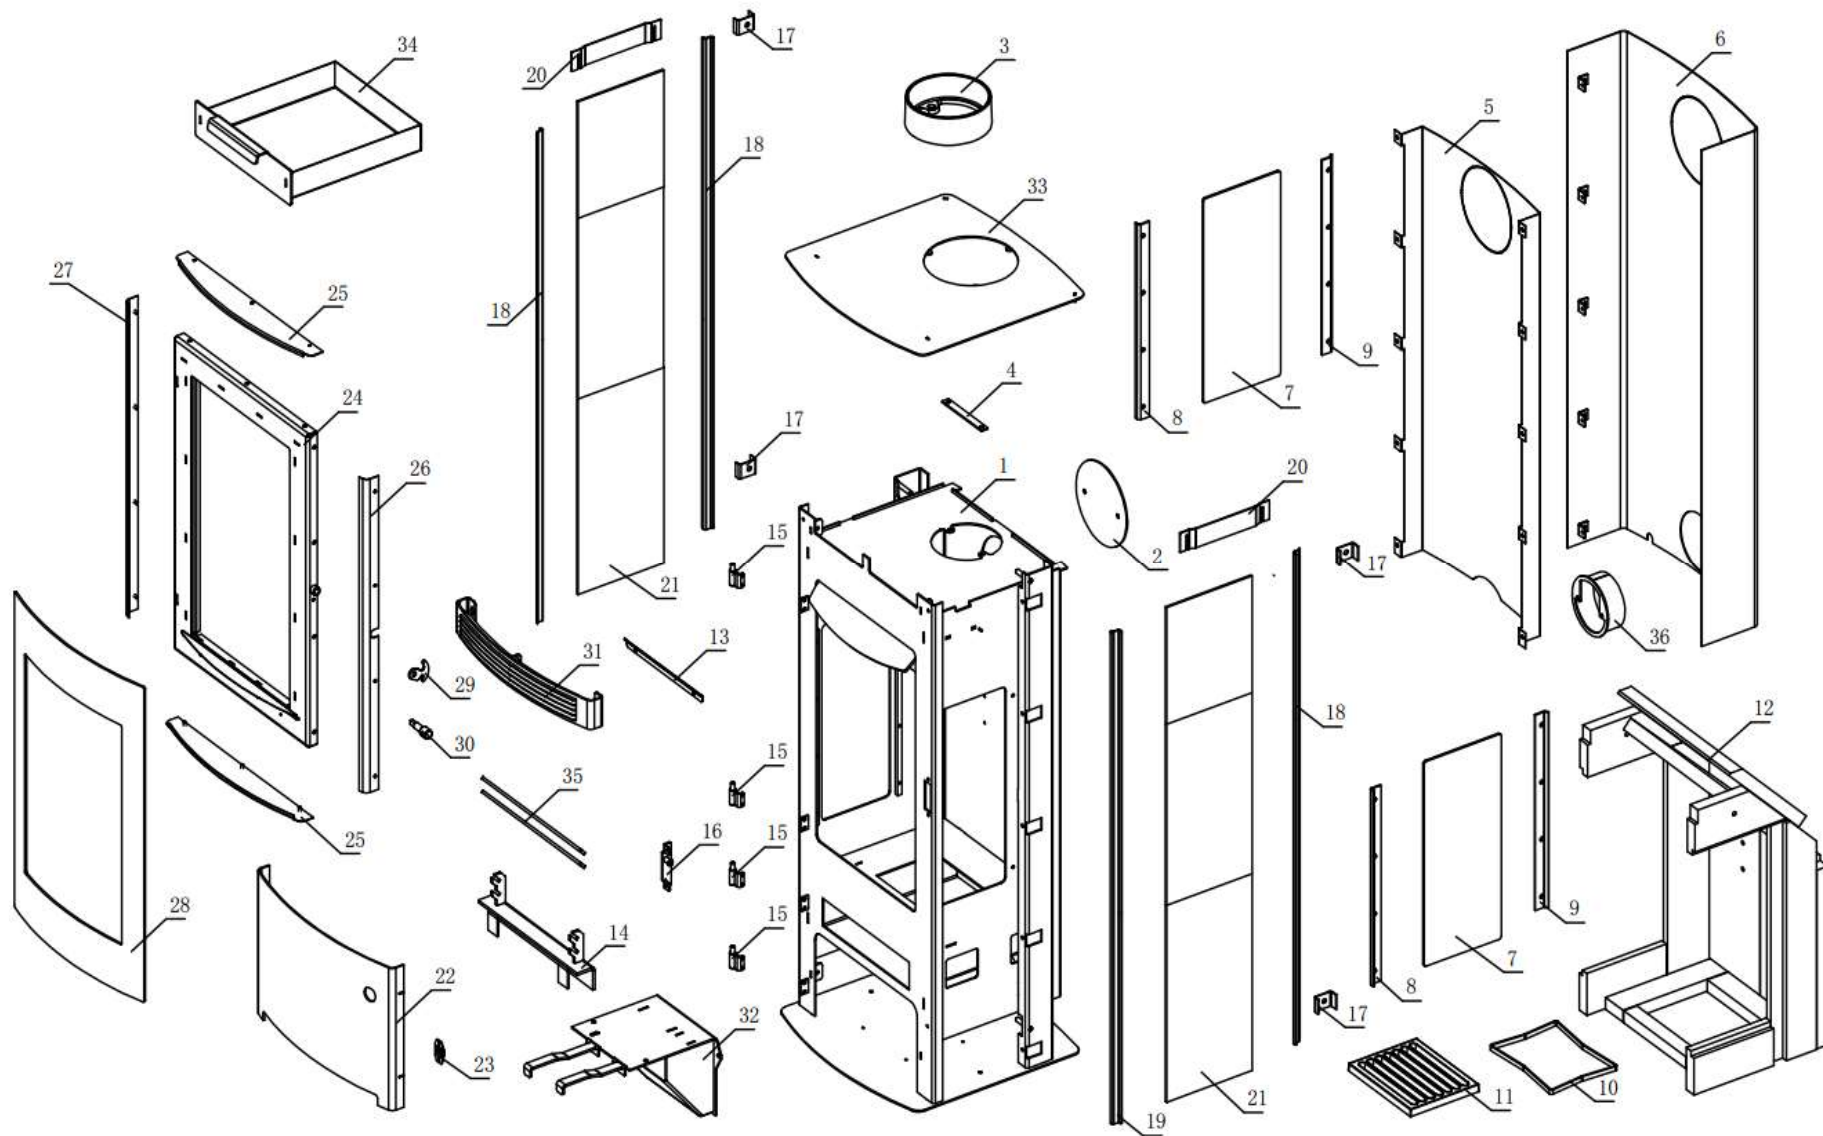

**MODEL: KLIO**  
(rzut na całość)

**MODEL: KLIO**  
(części)

**MODEL: KLIO**  
(części)

Nr części	Nazwa części	Ilość
1	Korpus kominka	1
2	Zaślepka czopucha kominka	1
3	Czopuch kominka	1
4	Wzmocnienie	1
5	Tylna osłona	1
6	Tylna osłona obudowy	1
7	Szyba boczna	2
8	Wspornik szyby bocznej 1	2
9	Wspornik szyby bocznej 2	2
10	Dystans paleniska	1
11	Ruszt żeliwny paleniska	1
12	Wermikulit	1

13	Przegroda	1
14	Płotek ochronny	1
15	Zawias	4
16	Blokada drzwi	1
17	Wspornik pozycjonujący	4
18	Listewka mocująca szybę 1	3
19	Listewka mocująca szybę 2	1
20	Osłona szyby bocznej	2
21	Szyba boczna	2
22	Dolne drzwi	1
23	Magnes	1
24	Drzwi paleniska	1
25	Górny wspornik drzwi paleniska	2