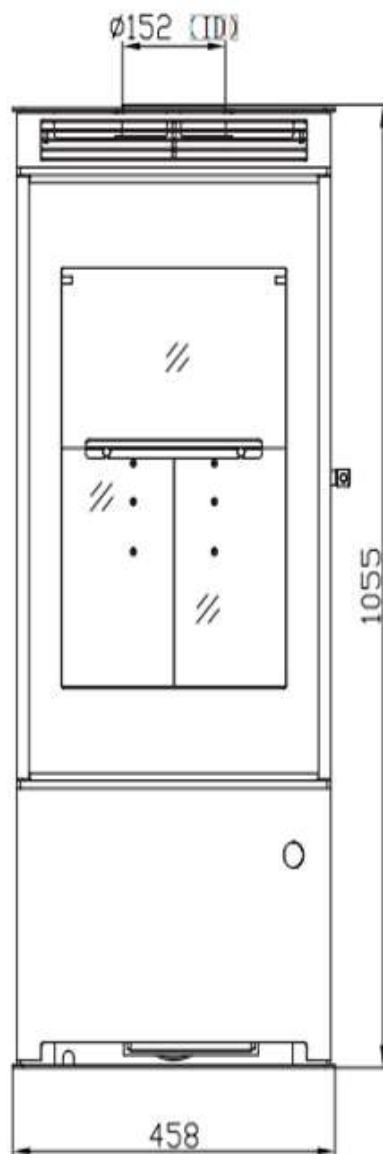

**MODEL: KLIO**  
(rzut na całość)

**MODEL: KLIO**  
(części)

**MODEL: KLIO**  
(części)

Nr części	Nazwa części	Ilość
1	Korpus kominka	1
2	Zaślepka czopucha kominka	1
3	Czopuch kominka	1
4	Wzmocnienie	1
5	Tylna osłona	1
6	Tylna osłona obudowy	1
7	Szyba boczna	2
8	Wspornik szyby bocznej 1	2
9	Wspornik szyby bocznej 2	2
10	Dystans paleniska	1
11	Ruszt żeliwny paleniska	1
12	Wermikulit	1

13	Przegroda	1
14	Płotek ochronny	1
15	Zawias	4
16	Blokada drzwi	1
17	Wspornik pozycjonujący	4
18	Listewka mocująca szybę 1	3
19	Listewka mocująca szybę 2	1
20	Osłona szyby bocznej	2
21	Szyba boczna	2
22	Dolne drzwi	1
23	Magnes	1
24	Drzwi paleniska	1
25	Górny wspornik drzwi paleniska	2