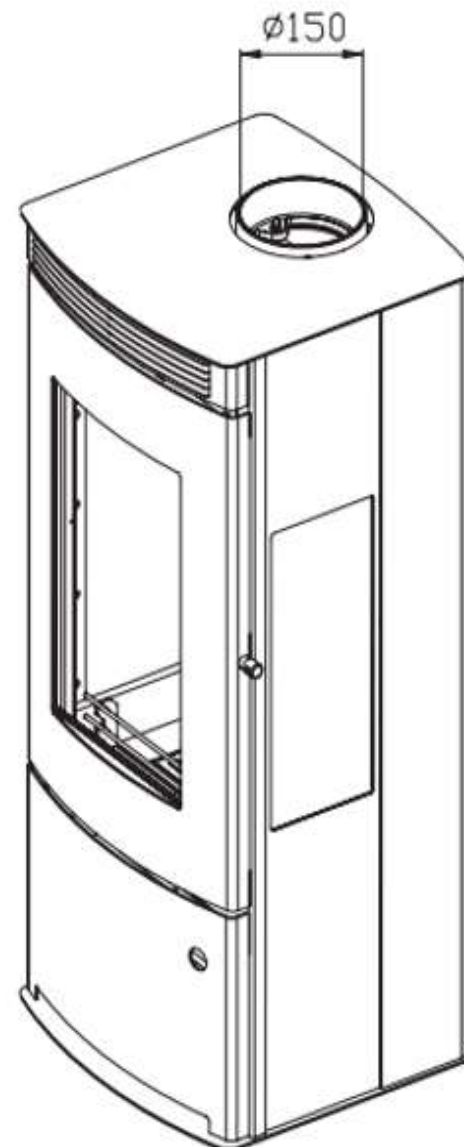

**MODEL: KLIO**  
(rzut na całość)

**MODEL: KLIO**  
(części)

**MODEL: KLIO**  
(części)

Nr części	Nazwa części	Ilość
1	Korpus kominka	1
2	Zaślepka czopucha kominka	1
3	Czopuch kominka	1
4	Wzmocnienie	1
5	Tylna osłona	1
6	Tylna osłona obudowy	1
7	Szyba boczna	2
8	Wspornik szyby bocznej 1	2
9	Wspornik szyby bocznej 2	2
10	Dystans paleniska	1
11	Ruszt żeliwny paleniska	1
12	Wermikulit	1

13	Przegroda	1
14	Płotek ochronny	1
15	Zawias	4
16	Blokada drzwi	1
17	Wspornik pozycjonujący	4
18	Listewka mocująca szybę 1	3
19	Listewka mocująca szybę 2	1
20	Osłona szyby bocznej	2
21	Szyba boczna	2
22	Dolne drzwi	1
23	Magnes	1
24	Drzwi paleniska	1
25	Górny wspornik drzwi paleniska	2