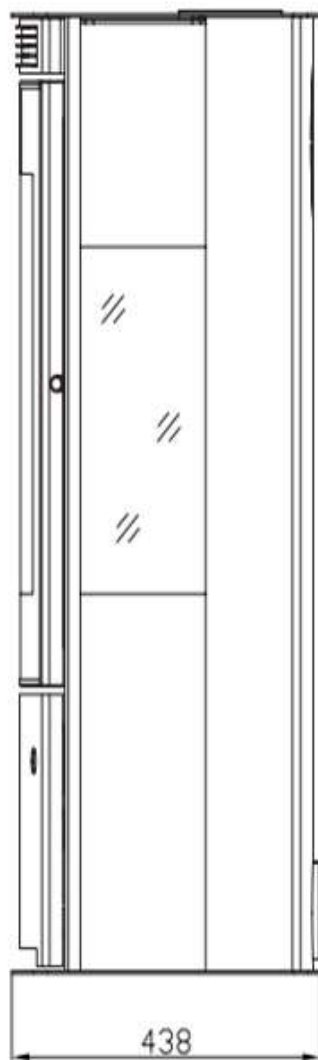

**MODEL: KLIO**  
(rzut na całość)

**MODEL: KLIO**  
(części)

**MODEL: KLIO**  
(części)

Nr części	Nazwa części	Ilość
1	Korpus kominka	1
2	Zaślepka czopucha kominka	1
3	Czopuch kominka	1
4	Wzmocnienie	1
5	Tylna osłona	1
6	Tylna osłona obudowy	1
7	Szyba boczna	2
8	Wspornik szyby bocznej 1	2
9	Wspornik szyby bocznej 2	2
10	Dystans paleniska	1
11	Ruszt żeliwny paleniska	1
12	Wermikulit	1

13	Przegroda	1
14	Płotek ochronny	1
15	Zawias	4
16	Blokada drzwi	1
17	Wspornik pozycjonujący	4
18	Listewka mocująca szybę 1	3
19	Listewka mocująca szybę 2	1
20	Osłona szyby bocznej	2
21	Szyba boczna	2
22	Dolne drzwi	1
23	Magnes	1
24	Drzwi paleniska	1
25	Górny wspornik drzwi paleniska	2