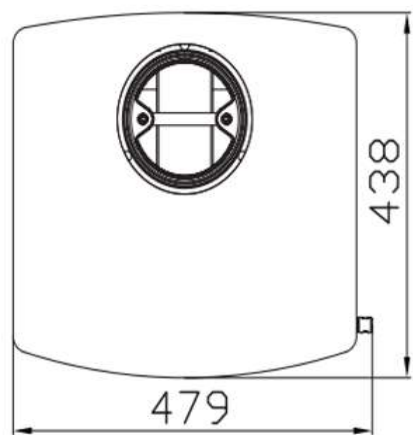

**MODEL: KLIO**  
(rzut na całość)

**MODEL: KLIO**  
(części)

**MODEL: KLIO**  
(części)

Nr części	Nazwa części	Ilość
1	Korpus kominka	1
2	Zaślepka czopucha kominka	1
3	Czopuch kominka	1
4	Wzmocnienie	1
5	Tylna osłona	1
6	Tylna osłona obudowy	1
7	Szyba boczna	2
8	Wspornik szyby bocznej 1	2
9	Wspornik szyby bocznej 2	2
10	Dystans paleniska	1
11	Ruszt żeliwny paleniska	1
12	Wermikulit	1