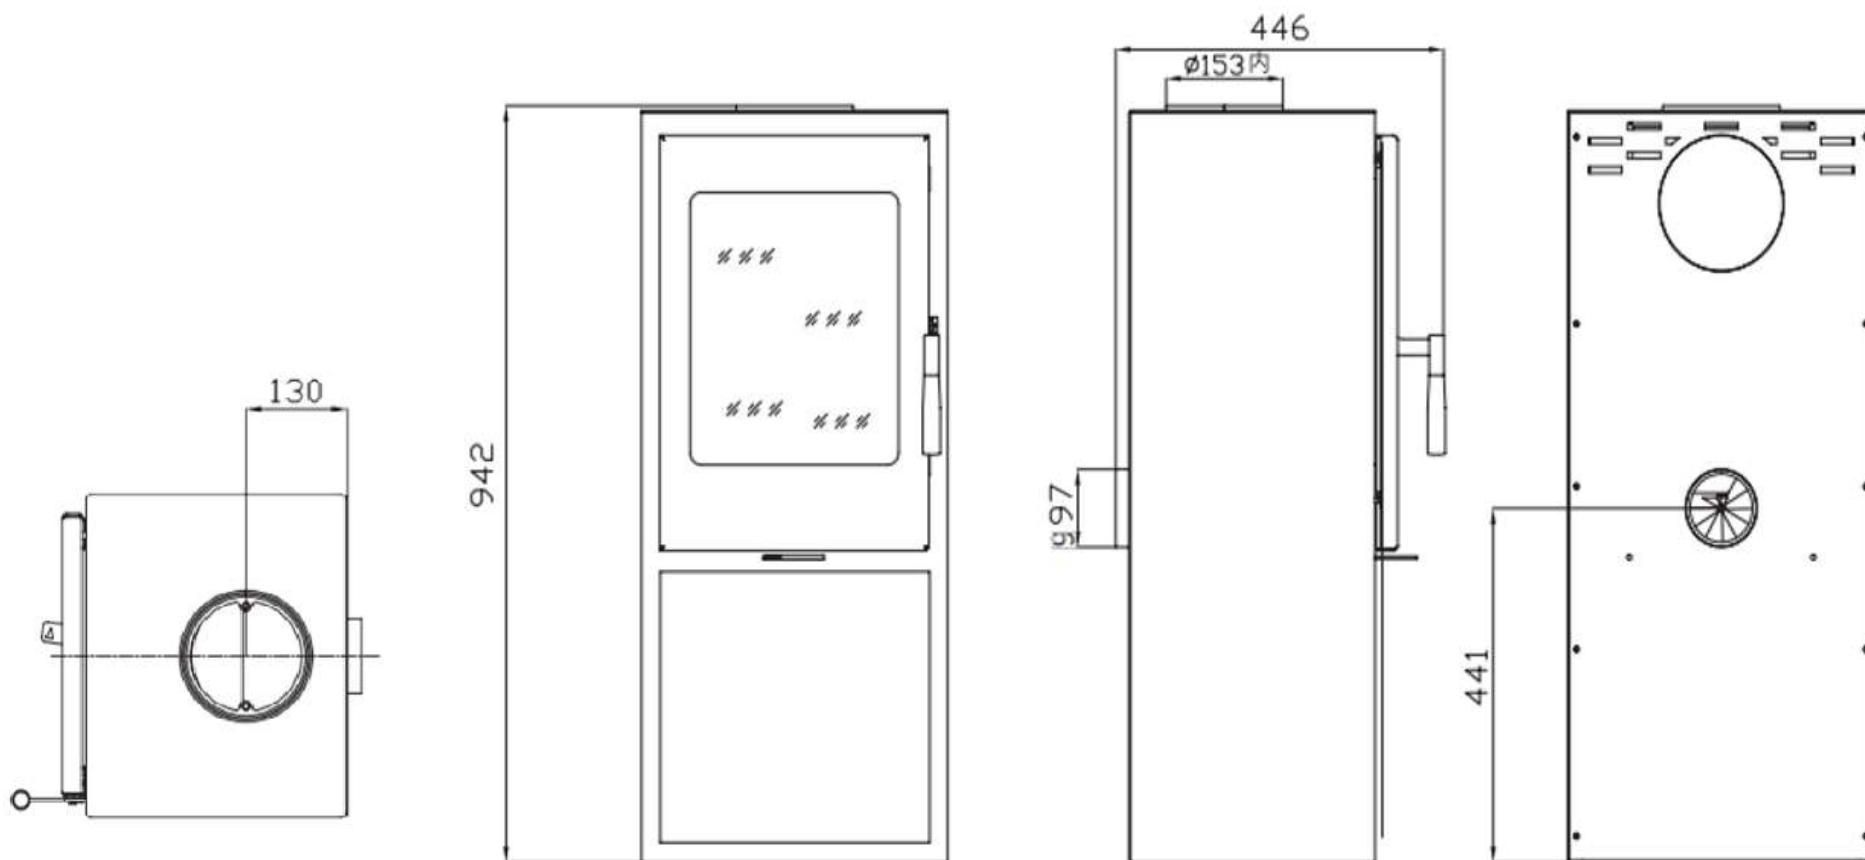

MODEL: TALIA
(rzut na całość)

MODEL: TALIA
(części)

MODEL: TALIA
(części)

Nr części	Nazwa części	Ilość
1	Drzwi	1
2	Szyba drzwi	1
3	Uchwyt mocujący szybę	2
4	Sznur uszczelniający	1
5	Klamka	1
6	Płotek paleniska	1
7	Popielnik	1
8	Wermikulit prawy	1
9	Wermikulit tył	2
10	Ruszt	1
11	Skrzynka wlotowa powietrza	1

12	Wermikulit lewy	1
13	Deflektor górny	1
14	Górna uchwyt wermikulitu	1
15	Górna płyta wermikulitu	1
16	Pokrywa górna	1
17	Kołnierz czopucha spalin	1
18	Dopływ powietrza do paleniska	1
19	Tylna osłona	1
20	Zaślepka tylna czopucha	1
21	Czopuch dopływu powietrza	1
22	Sterowanie dopływem powietrza	1
23	Uchwyt sterowania dopływem powietrzem	1