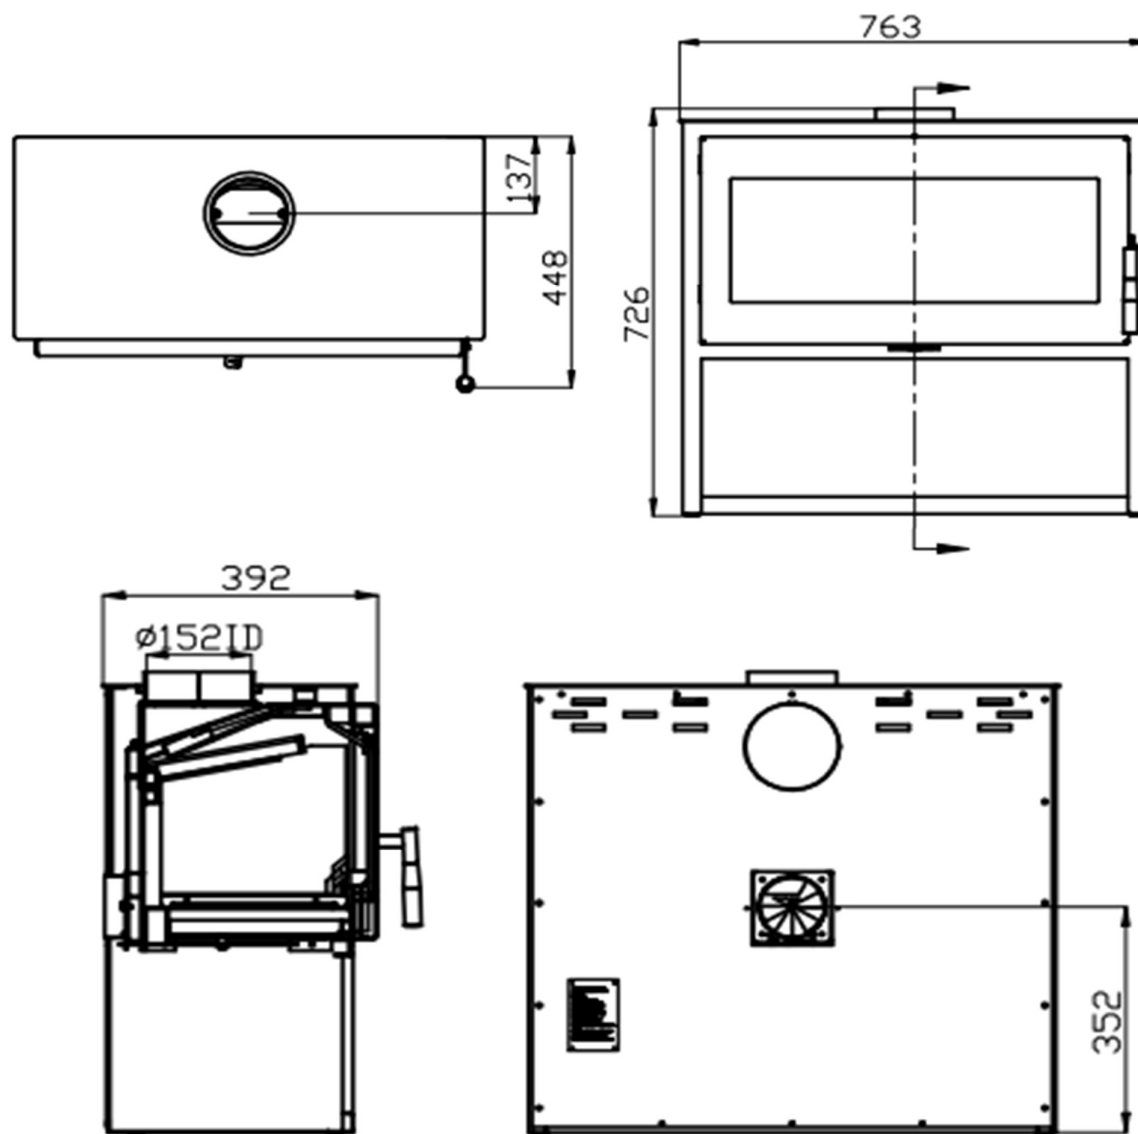

MODEL: VESTA
(rzut na całość)

MODEL: VESTA
(części)

MODEL: VESTA
(części)

Lp.	Nazwa części	Ilość
1	Szyba drzwi paleniska	1
2	Szyba drzwi	1
3	Sznur uszczelniający	1
4	Uchwyt mocujący szybę	1
5	Klamka drzwi	1
6	Skrzynka wlotowa powietrza trzeciorzędowego	1
7	Wermikulit lewy	1
8	Płotek paleniska	1
9	Ruszt	1
10	Wermikulit dolny	1
11	Wermikulit prawy	1
12	Wermikulit tylny	1

13	Wermikulit płyty górnej deflektora	1
14	Płyta górna deflektora	1
15	Deflektor	2
16	Drzwi paleniska	1
17	Ośłona tylna	1
18	Zaślepka dopływu powietrza	2
19	Pokrywa górna	1
20	Czopuch górny	1
21	Czopuch dopływu powietrza	1
22	Zewnętrzny sterownik powietrza	1
23	Popielnik	1
24	Uchwyt sterowania dopływem powietrzem	